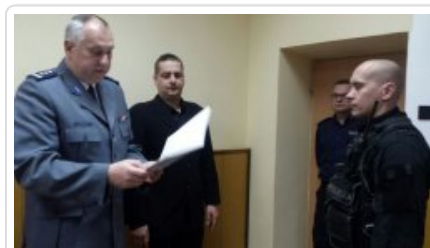

st. sierż. Iwona Biernacka oraz sierż. szt. Tomasz Kopijkowski w dniu 27 marca 2017 roku po przyjeździe na interwencję zauważyli w oknie na trzecim piętrze kamienicy stoi 28-letni mieszkaniec Kalisza, mężczyzna znajdował się po zewnętrznej stronie okna i groził popełnieniem samobójstwa. Interweniujący policjanci podjęli z desperatem rozmowę w trakcie której dzięki ich staraniom mężczyzna zrezygnował ze swoich zamiarów po czym przewieziony został do szpitala

st. sierż. Piotr Ścisły oraz st. sierż. Marcin Lejman w dniu 21 stycznia 2017 roku podczas interwencji dotyczącej awantury domowej po przyjeździe na miejsce i wejściu na klatkę schodową usłyszeli krzyki mężczyzny , który znajdował się na 4 kondygnacji budynku. Mężczyzna stał po zewnętrznej stronie balustrady , której trzymał się jedynie jedną ręką ,a jego wychylona pozycja wskazywała na to, że chce wyskoczyć z okna. Z uwagi na powagę sytuacji interweniujący policjanci podjęli spokojną rozmowę z 28- latkiem , w trakcie której chwycili mężczyznę i ściągnęli z balustrady.