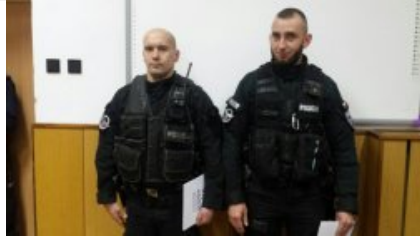

Ocena: 5/5 (1)

[Tweetnij](#)